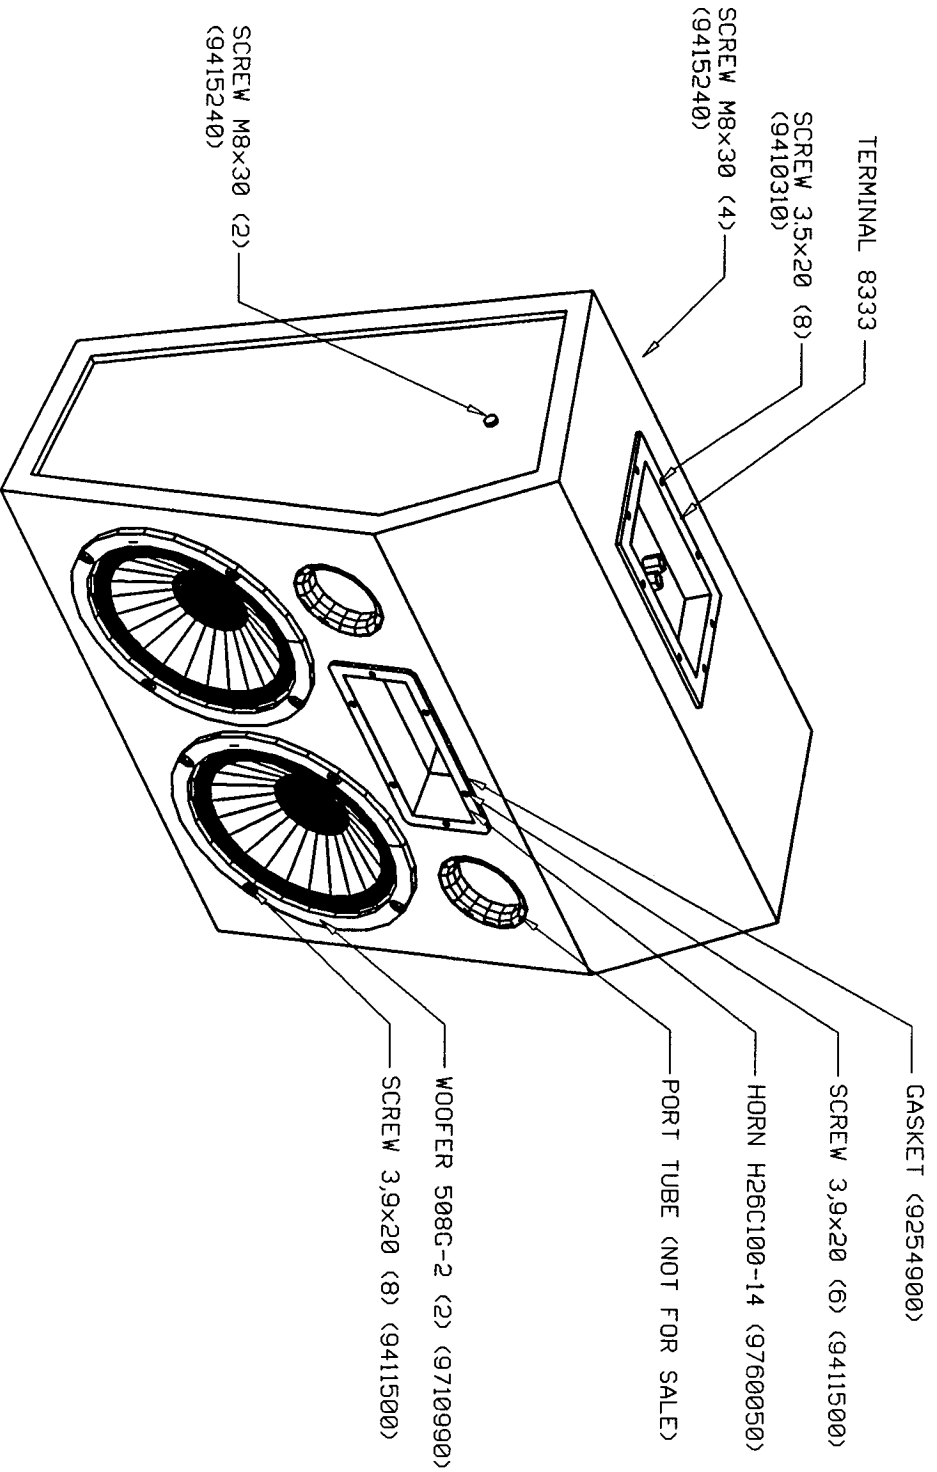

8333

GRILLE	:	2401330
WASHER FINISH (4)	:	9418310
SCREW 4x30 (4)	:	9410320
NETWORK	:	2701330
SCREW 4x20 (4)	:	9410120