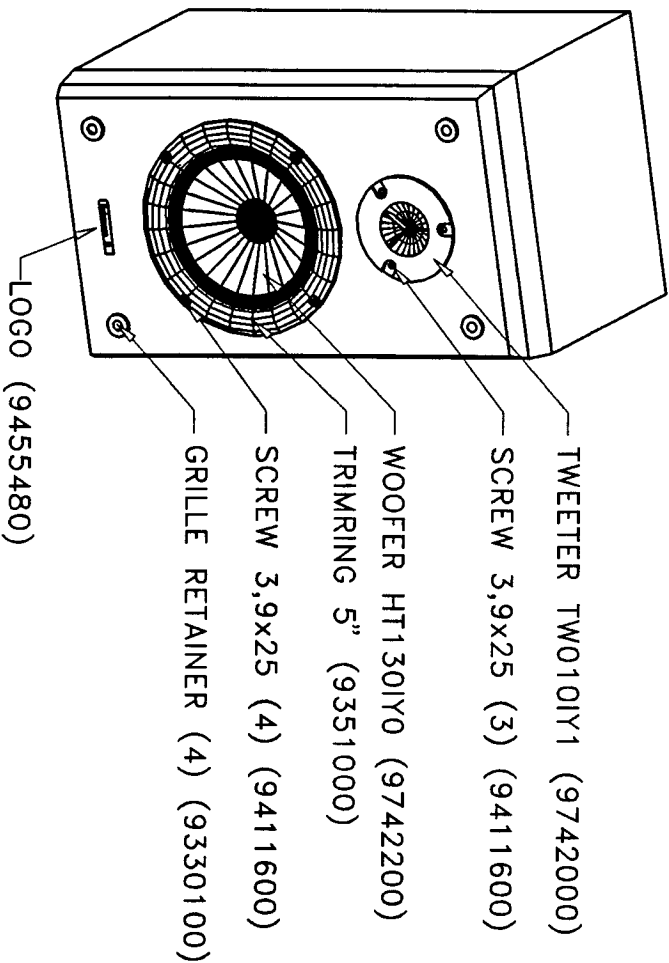

REF.1 UK

GRILLE : 2408000

NETWORK : 2708020

SCREW 4x20 (3) : 9410120