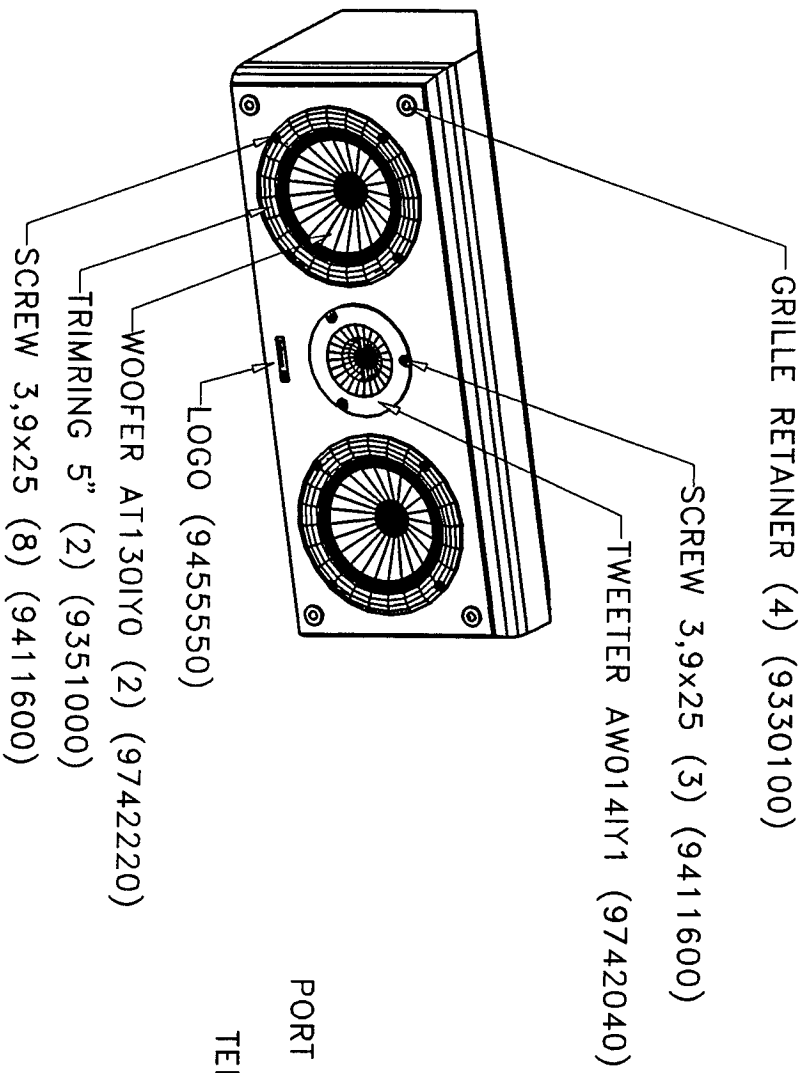

REF.100

- GRILLE : 2408280
- NETWORK : 2708280
- SCREW 4x20 (3) : 9410120