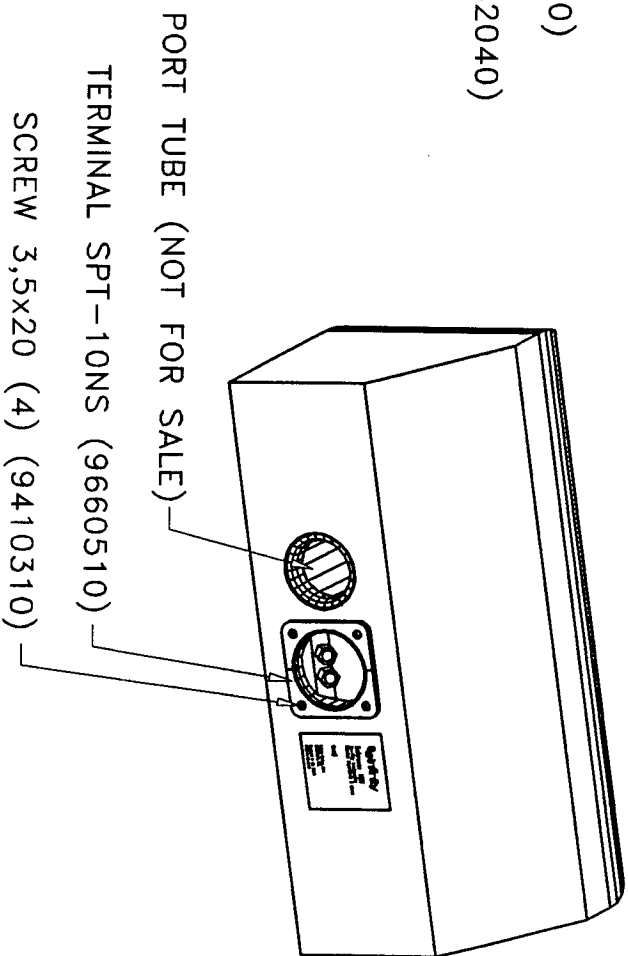

REF.100

- GRILLE : 2408280
- NETWORK : 2708280
- SCREW 4x20 (3) : 9410120