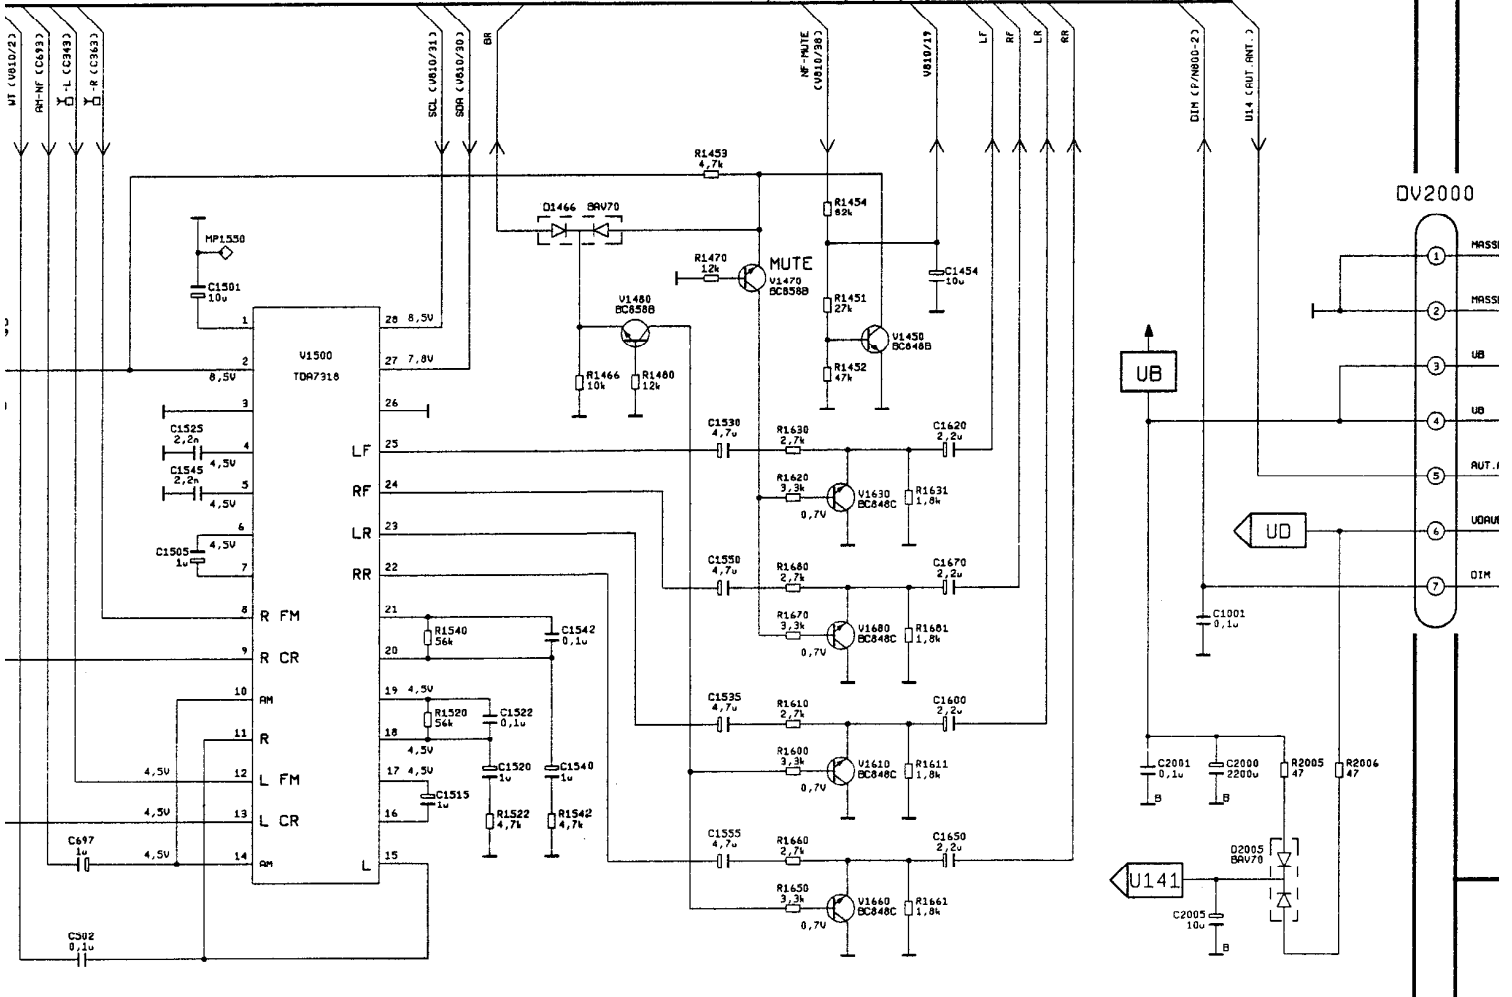

ZF/DEM

FM-TUNER

P/N12

PL 20
2334

STEREO-DEC

SCHALTERPLATTE LINKS

PL 10
2351

NF-TEIL

NF-TEIL

DV1610

II

DV2000

III

PL 74-1
2352

PL 74-2

PARIS-RCR41
7 641 774 010 / INLAND
7 641 775 013 / AUSLAND