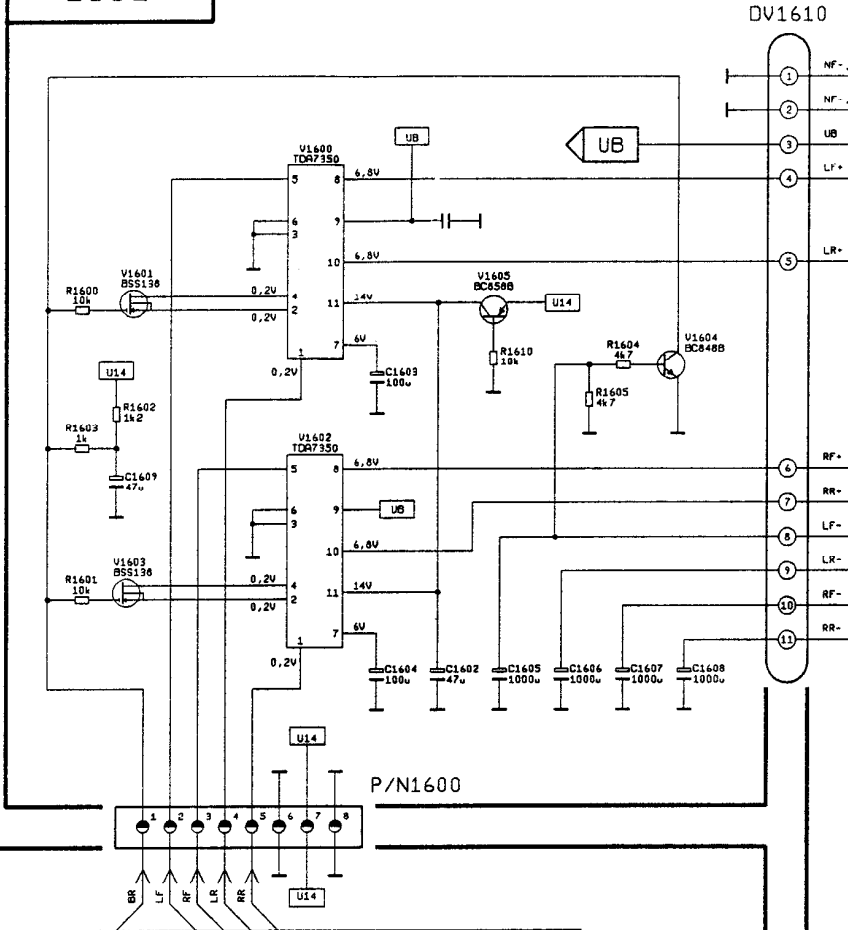

ZF/DEM

FM-TUNER

P/N12

PL 20
2334

STEREO-DEC

SCHALTERPLATTE LINKS

PL 10
2351

NF-TEIL

NF-TEIL

DV1610

II

DV2000

III

PL 74-1
2352

PL 74-2

PARIS-RCR41
7 641 774 010 / INLAND
7 641 775 013 / AUSLAND