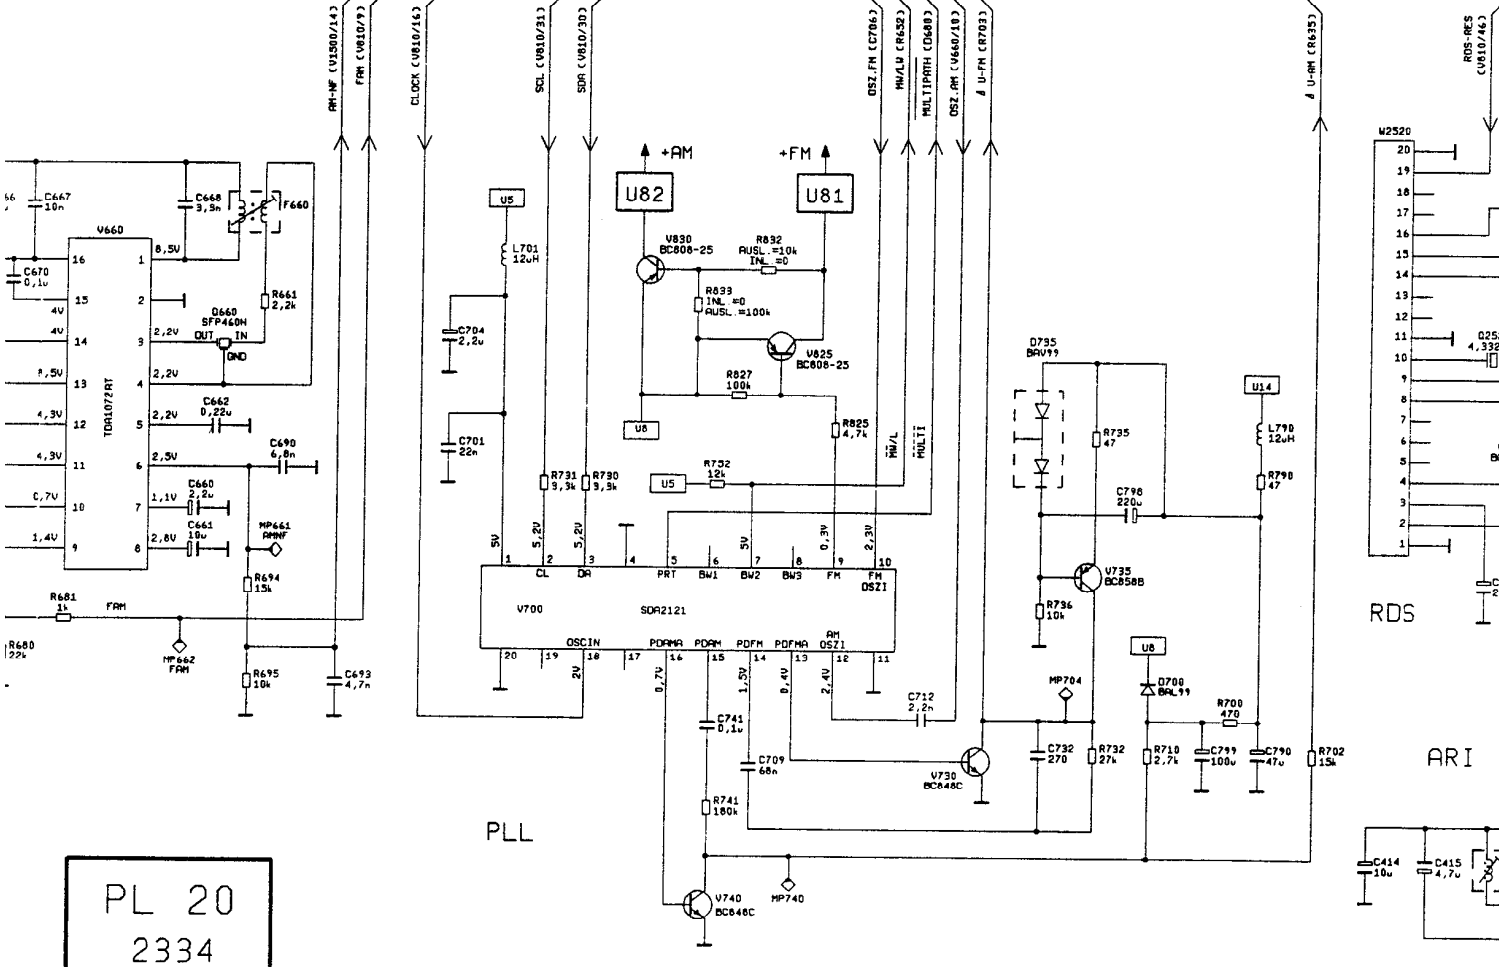

ZF/DEM

FM-TUNER

P/N12

PL 20
2334

STEREO-DEC

SCHALTERPLATTE LINKS

PL 10
2351

NF-TEIL

NF-TEIL

DV1610

II

DV2000

III

PL 74-1
2352

PL 74-2

PARIS-RCR41
7 641 774 010 / INLAND
7 641 775 013 / AUSLAND