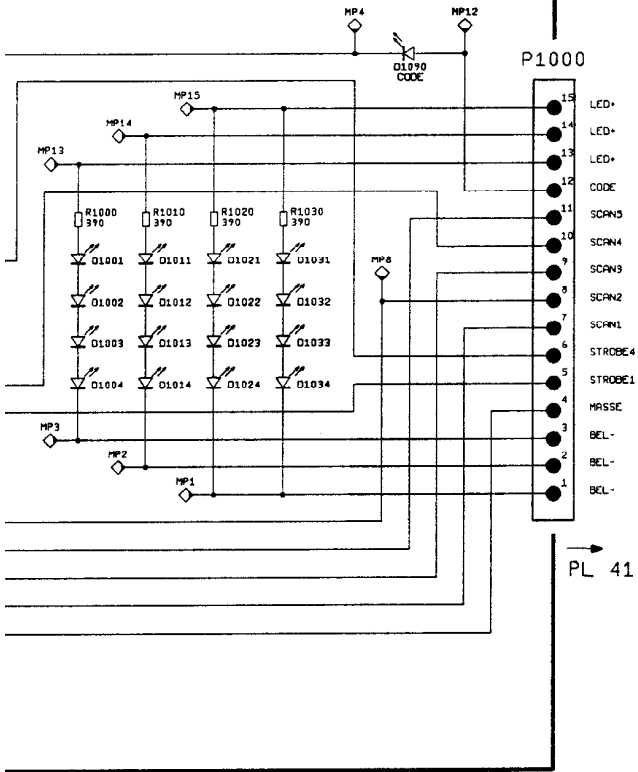

ZF/DEM

FM-TUNER

P/N12

PL 20
2334

STEREO-DEC

SCHALTERPLATTE LINKS

PL 10
2351

NF-TEIL

NF-TEIL

DV1610

II

DV2000

III

PL 74-1
2352

PL 74-2

PARIS-RCR41
7 641 774 010 / INLAND
7 641 775 013 / AUSLAND