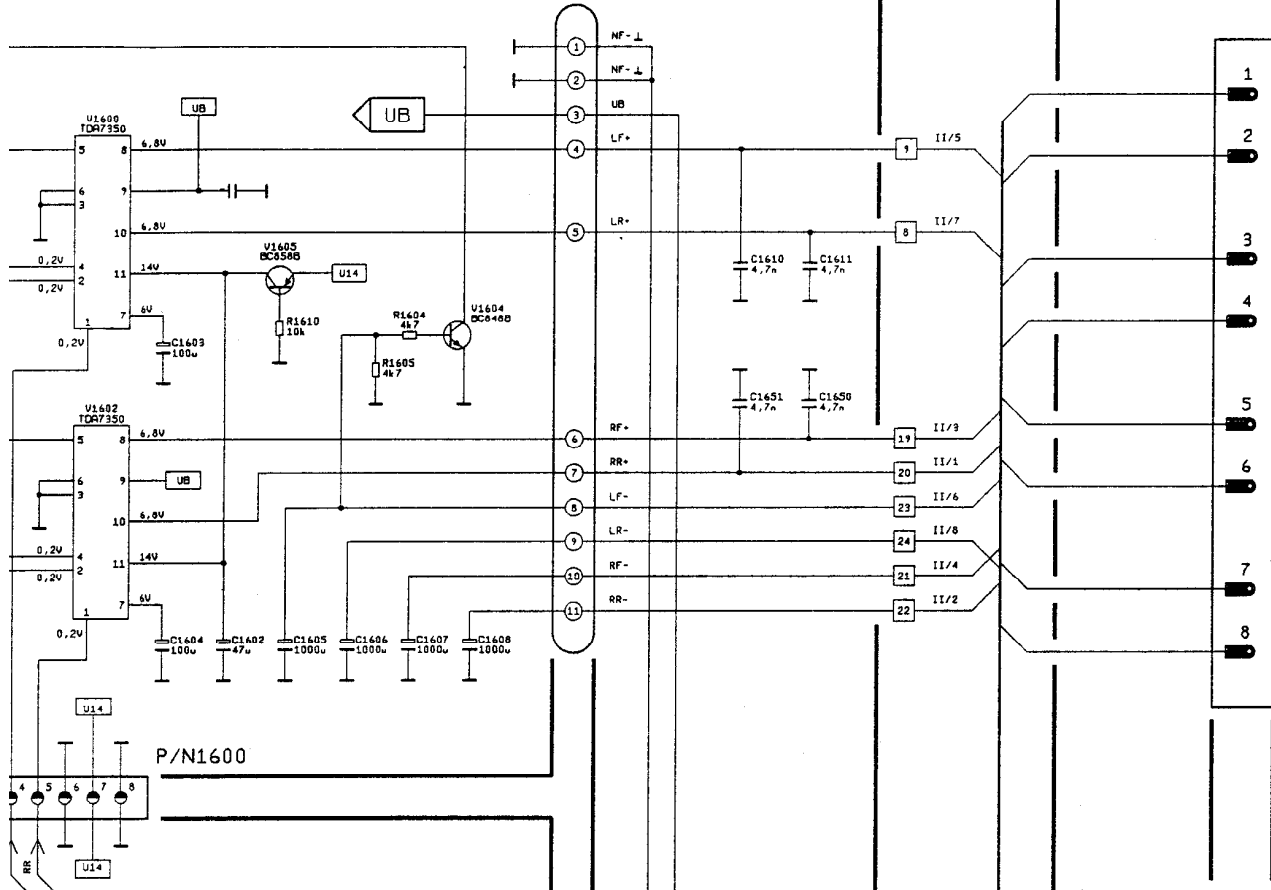

ZF/DEM

FM-TUNER

P/N12

PL 20
2334

STEREO-DEC

SCHALTERPLATTE LINKS

PL 10
2351

NF-TEIL

NF-TEIL

DV1610

II

DV2000

III

PL 74-1
2352

PL 74-2

PARIS-RCR41
7 641 774 010 / INLAND
7 641 775 013 / AUSLAND