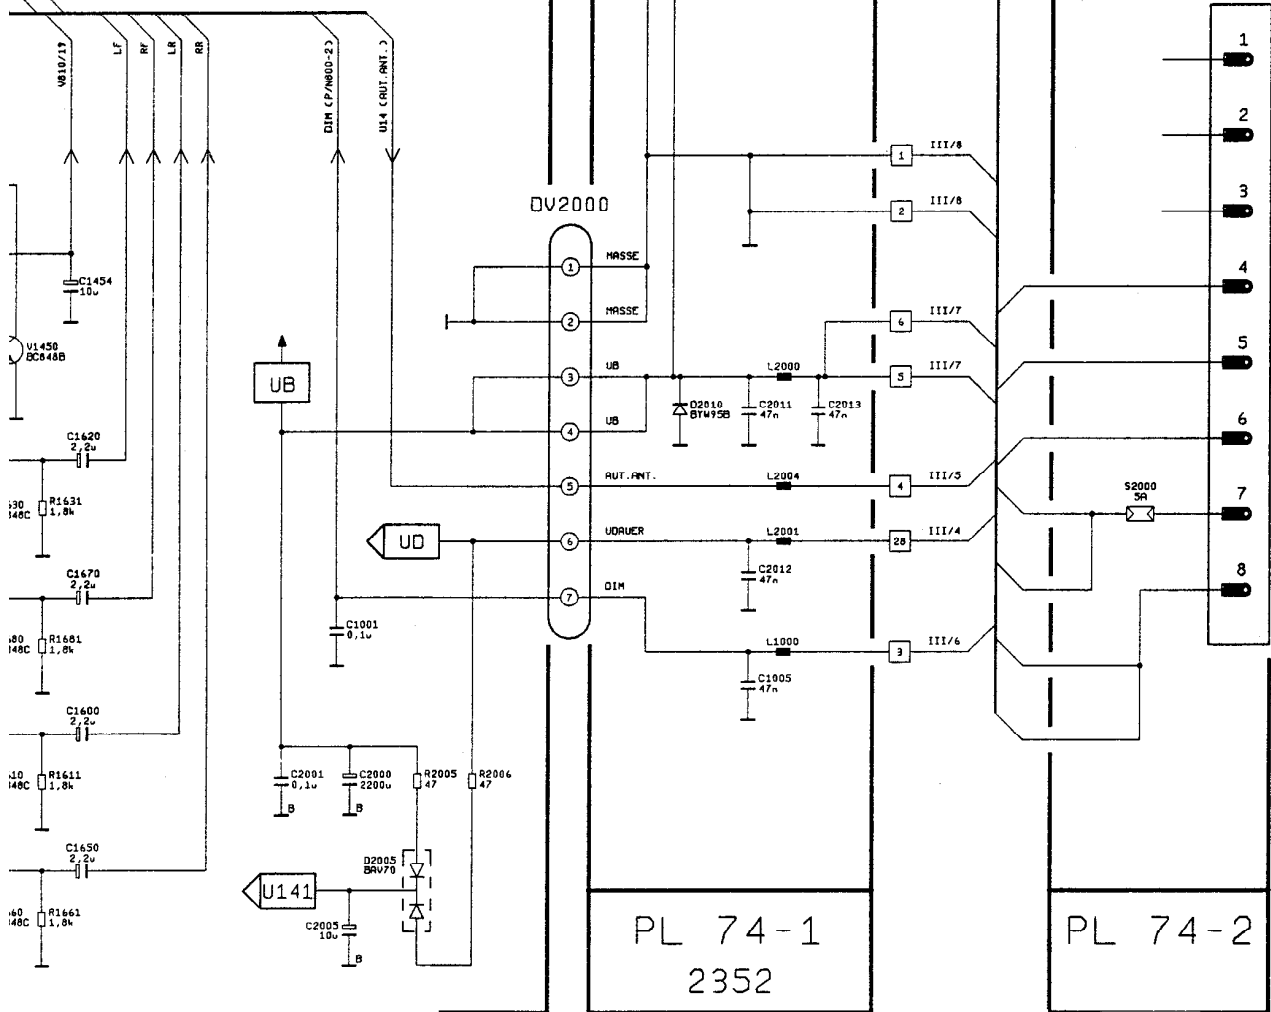

ZF/DEM

FM-TUNER

P/N12

PL 20
2334

STEREO-DEC

SCHALTERPLATTE LINKS

PL 10
2351

NF-TEIL

NF-TEIL

DV1610

II

DV2000

III

PL 74-1
2352

PL 74-2

PARIS-RCR41
7 641 774 010 / INLAND
7 641 775 013 / AUSLAND