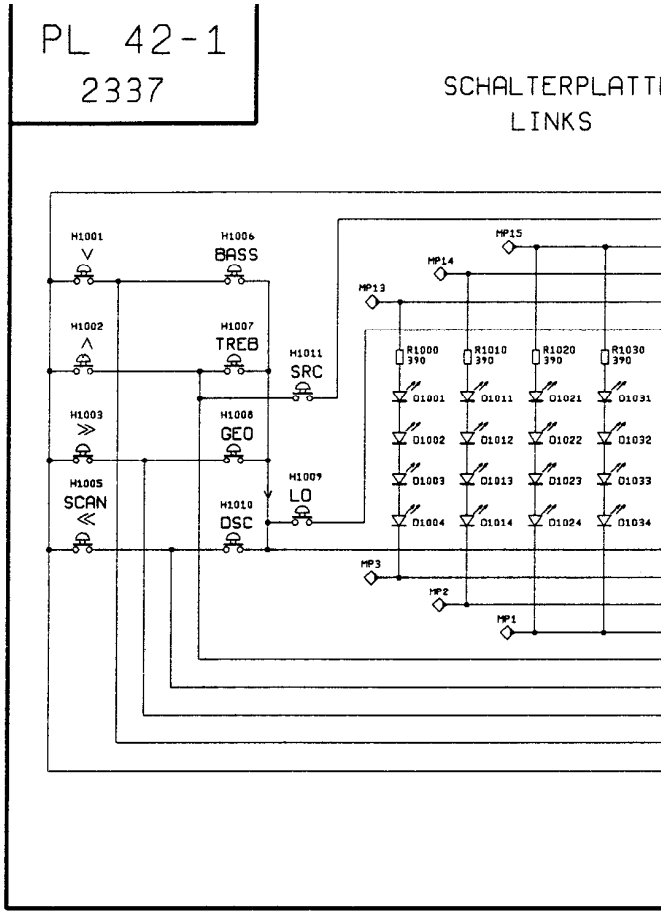

ZF/DEM

FM-TUNER

P/N12

PL 20
2334

STEREO-DEC

SCHALTERPLATTE LINKS

PL 10
2351

NF-TEIL

NF-TEIL

DV1610

II

DV2000

III

PL 74-1
2352

PL 74-2

PARIS-RCR41
7 641 774 010 / INLAND
7 641 775 013 / AUSLAND