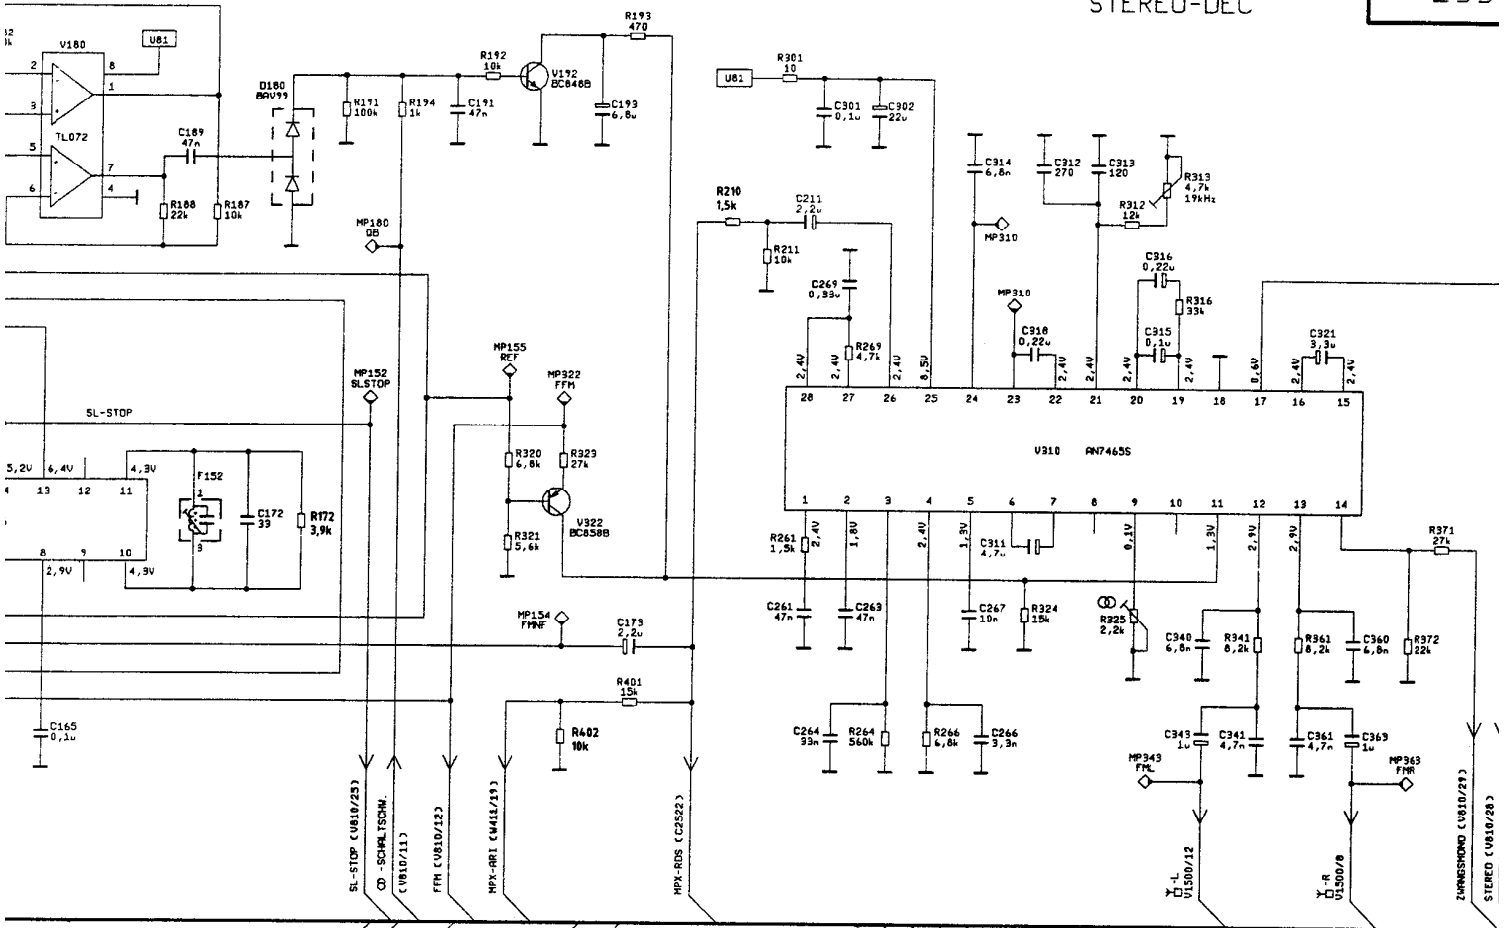

ZF/DEM

FM-TUNER

P/N12

PL 20
2334

STEREO-DEC

SCHALTERPLATTE LINKS

PL 10
2351

NF-TEIL

NF-TEIL

DV1610

II

DV2000

III

PL 74-1
2352

PL 74-2

PARIS-RCR41
7 641 774 010 / INLAND
7 641 775 013 / AUSLAND