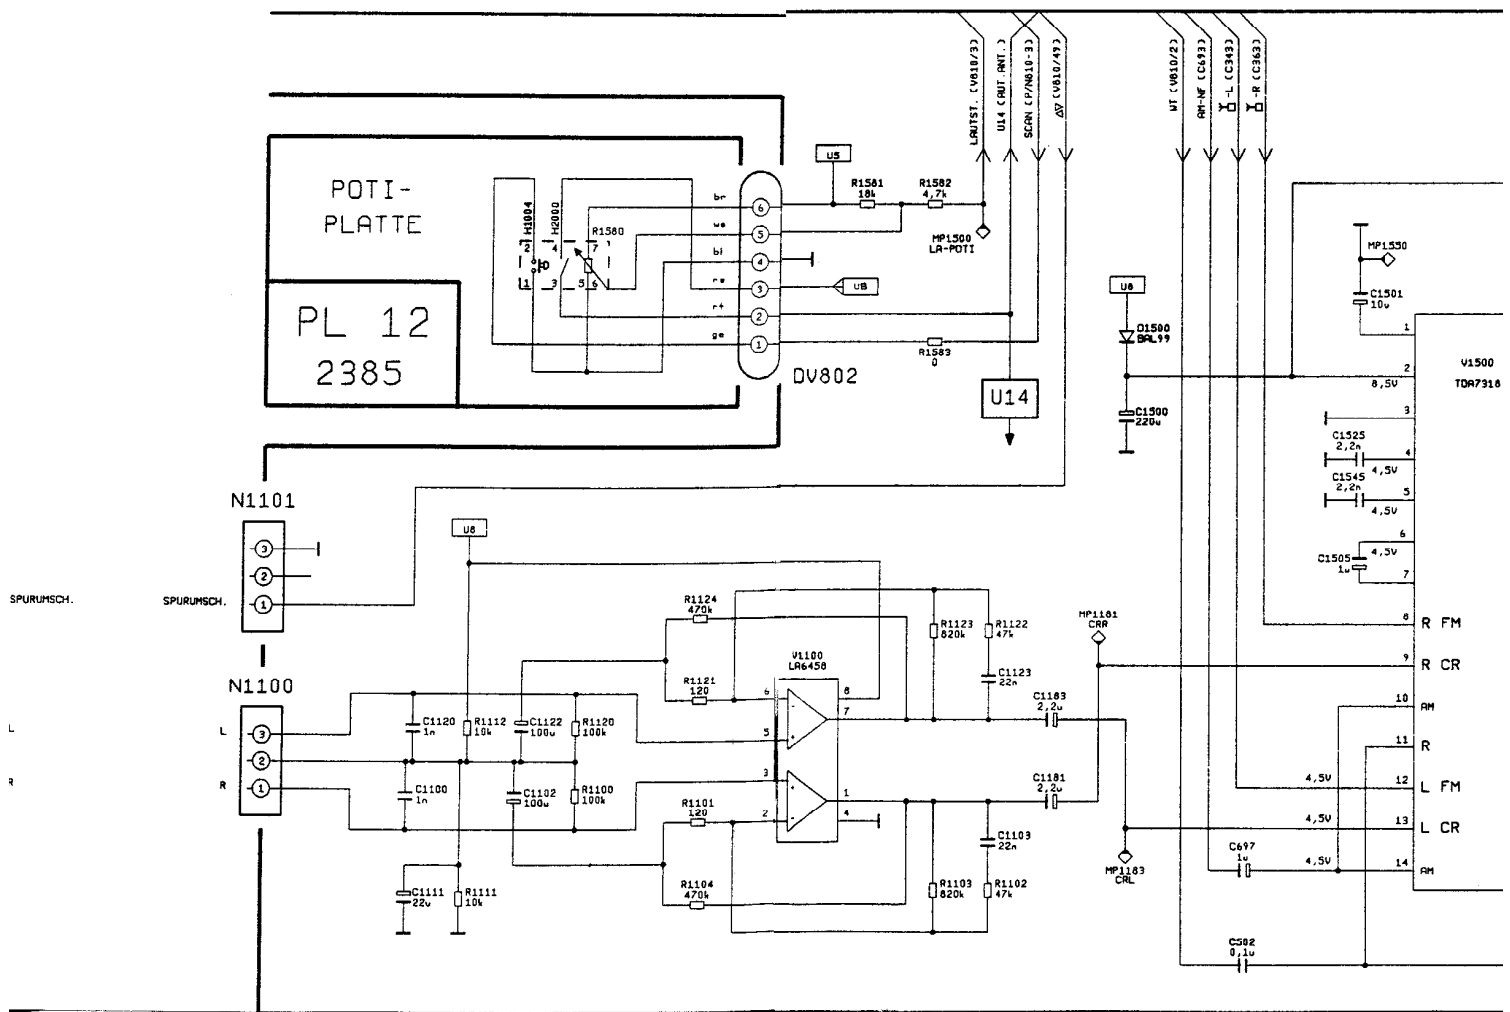

ZF/DEM

FM-TUNER

P/N12

PL 20
2334

STEREO-DEC

SCHALTERPLATTE LINKS

PL 10
2351

NF-TEIL

NF-TEIL

DV1610

II

DV2000

III

PL 74-1
2352

PL 74-2

PARIS-RCR41
7 641 774 010 / INLAND
7 641 775 013 / AUSLAND