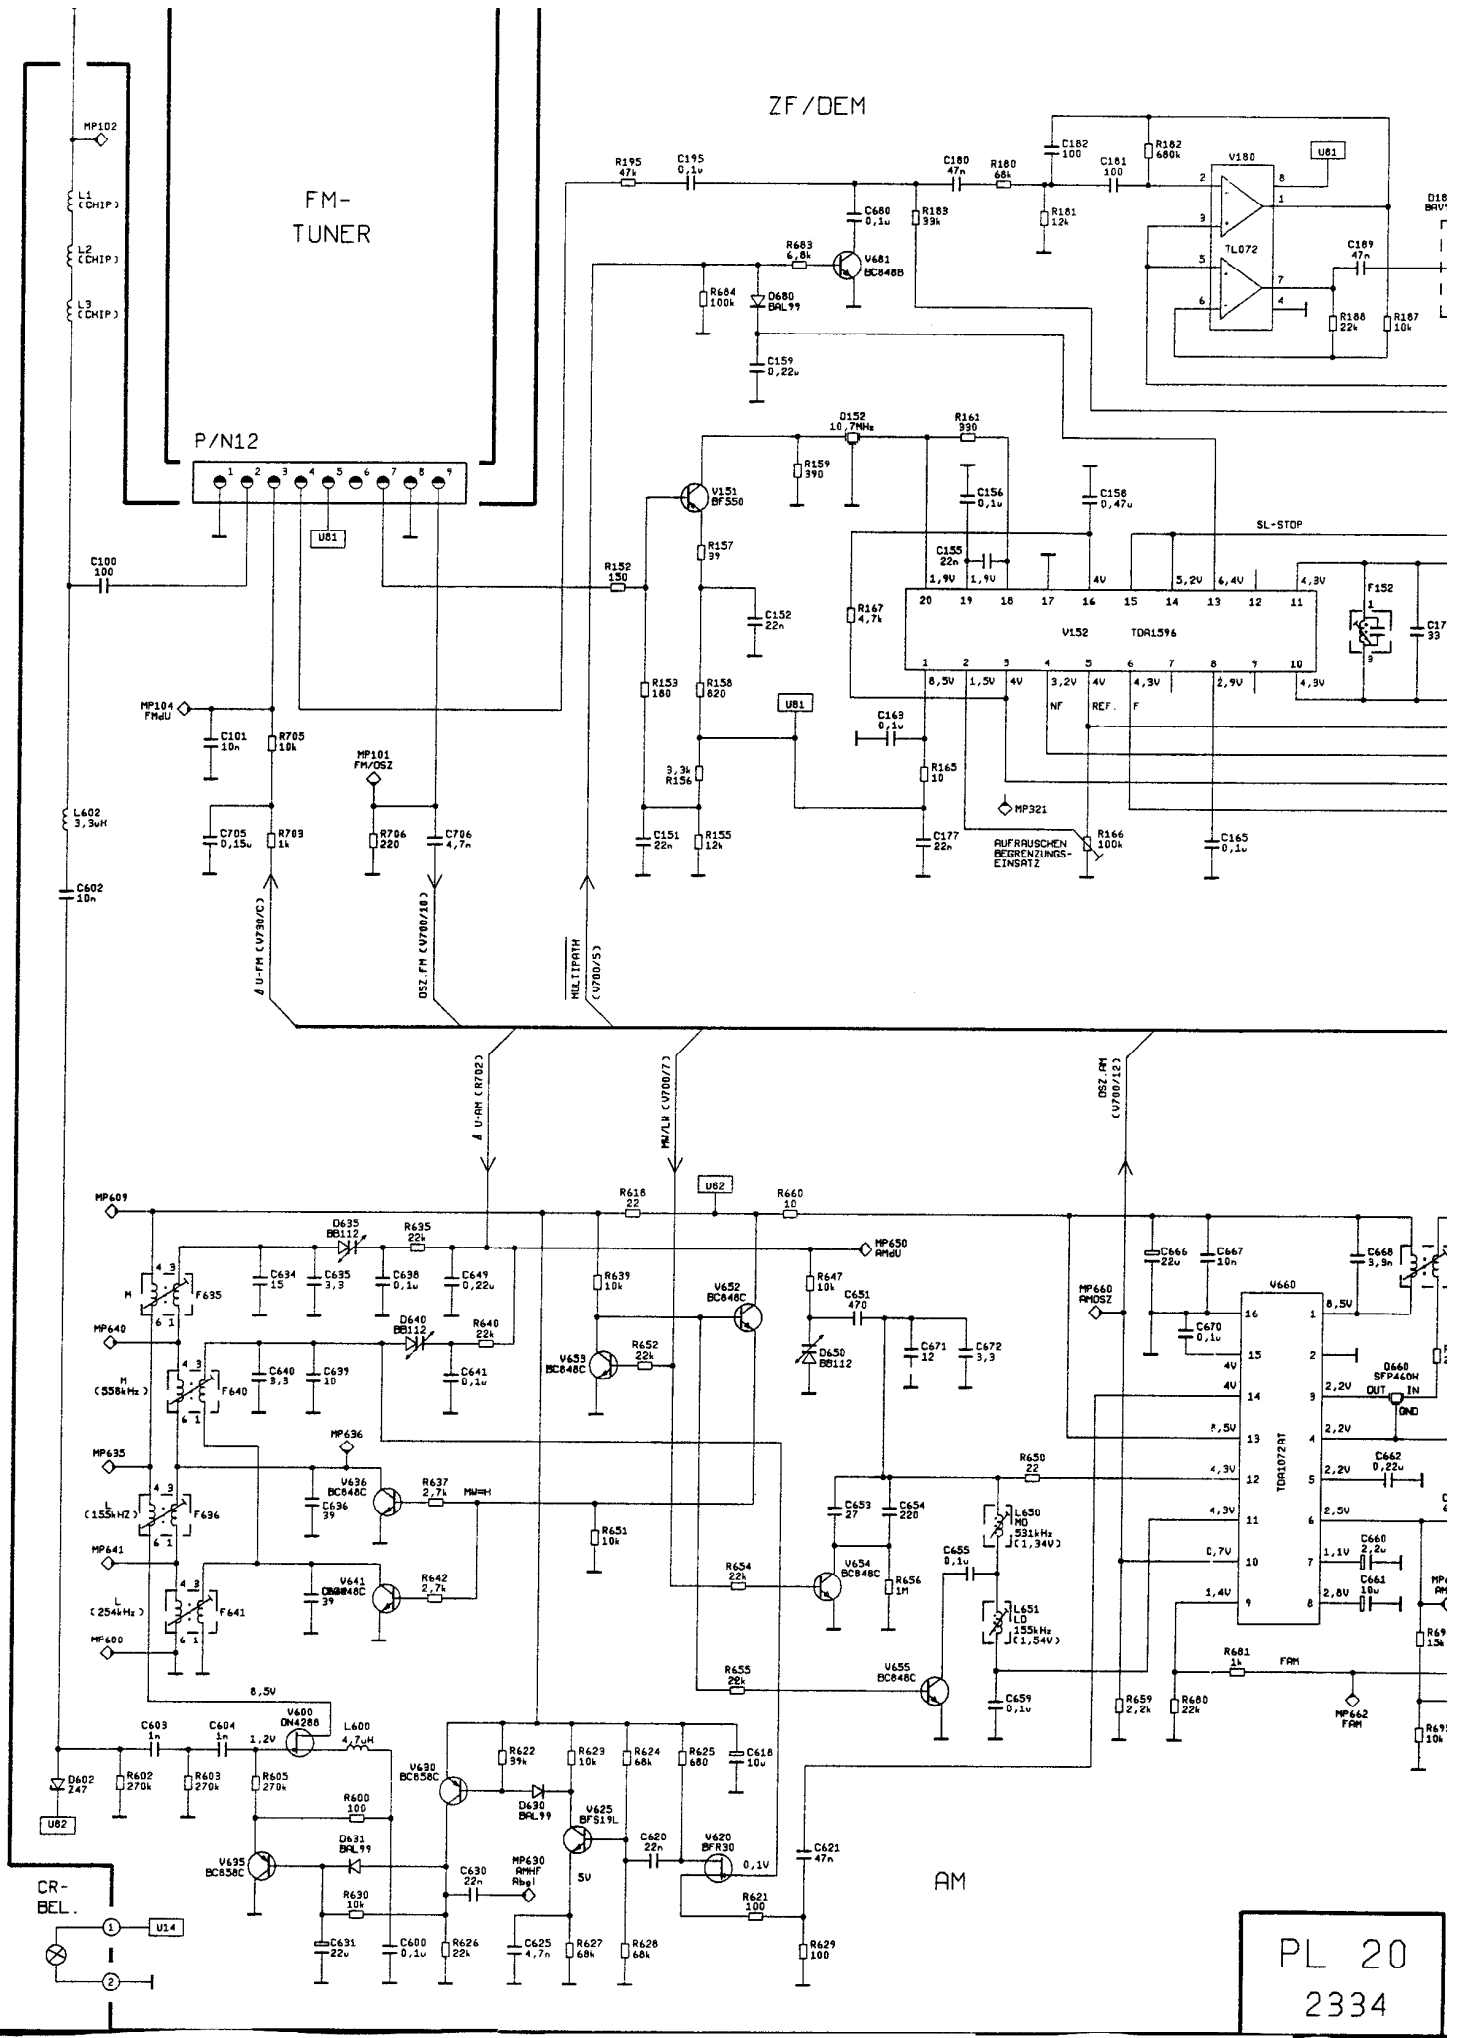

ZF/DEM

FM-TUNER

P/N12

PL 20
2334

STEREO-DEC

SCHALTERPLATTE LINKS

PL 10
2351

NF-TEIL

NF-TEIL

DV1610

II

DV2000

III

PL 74-1
2352

PL 74-2

PARIS-RCR41
7 641 774 010 / INLAND
7 641 775 013 / AUSLAND