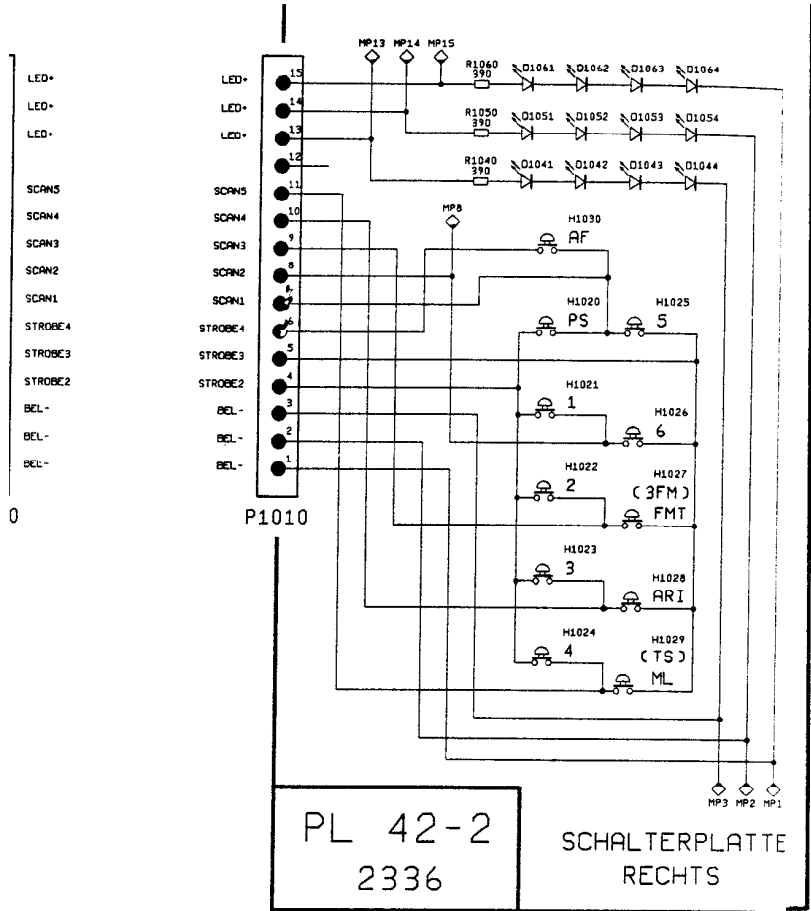

ZF/DEM

FM-TUNER

P/N12

PL 20
2334

STEREO-DEC

SCHALTERPLATTE LINKS

PL 10
2351

NF-TEIL

NF-TEIL

DV1610

II

DV2000

III

PL 74-1
2352

PL 74-2

PARIS-RCR41
7 641 774 010 / INLAND
7 641 775 013 / AUSLAND