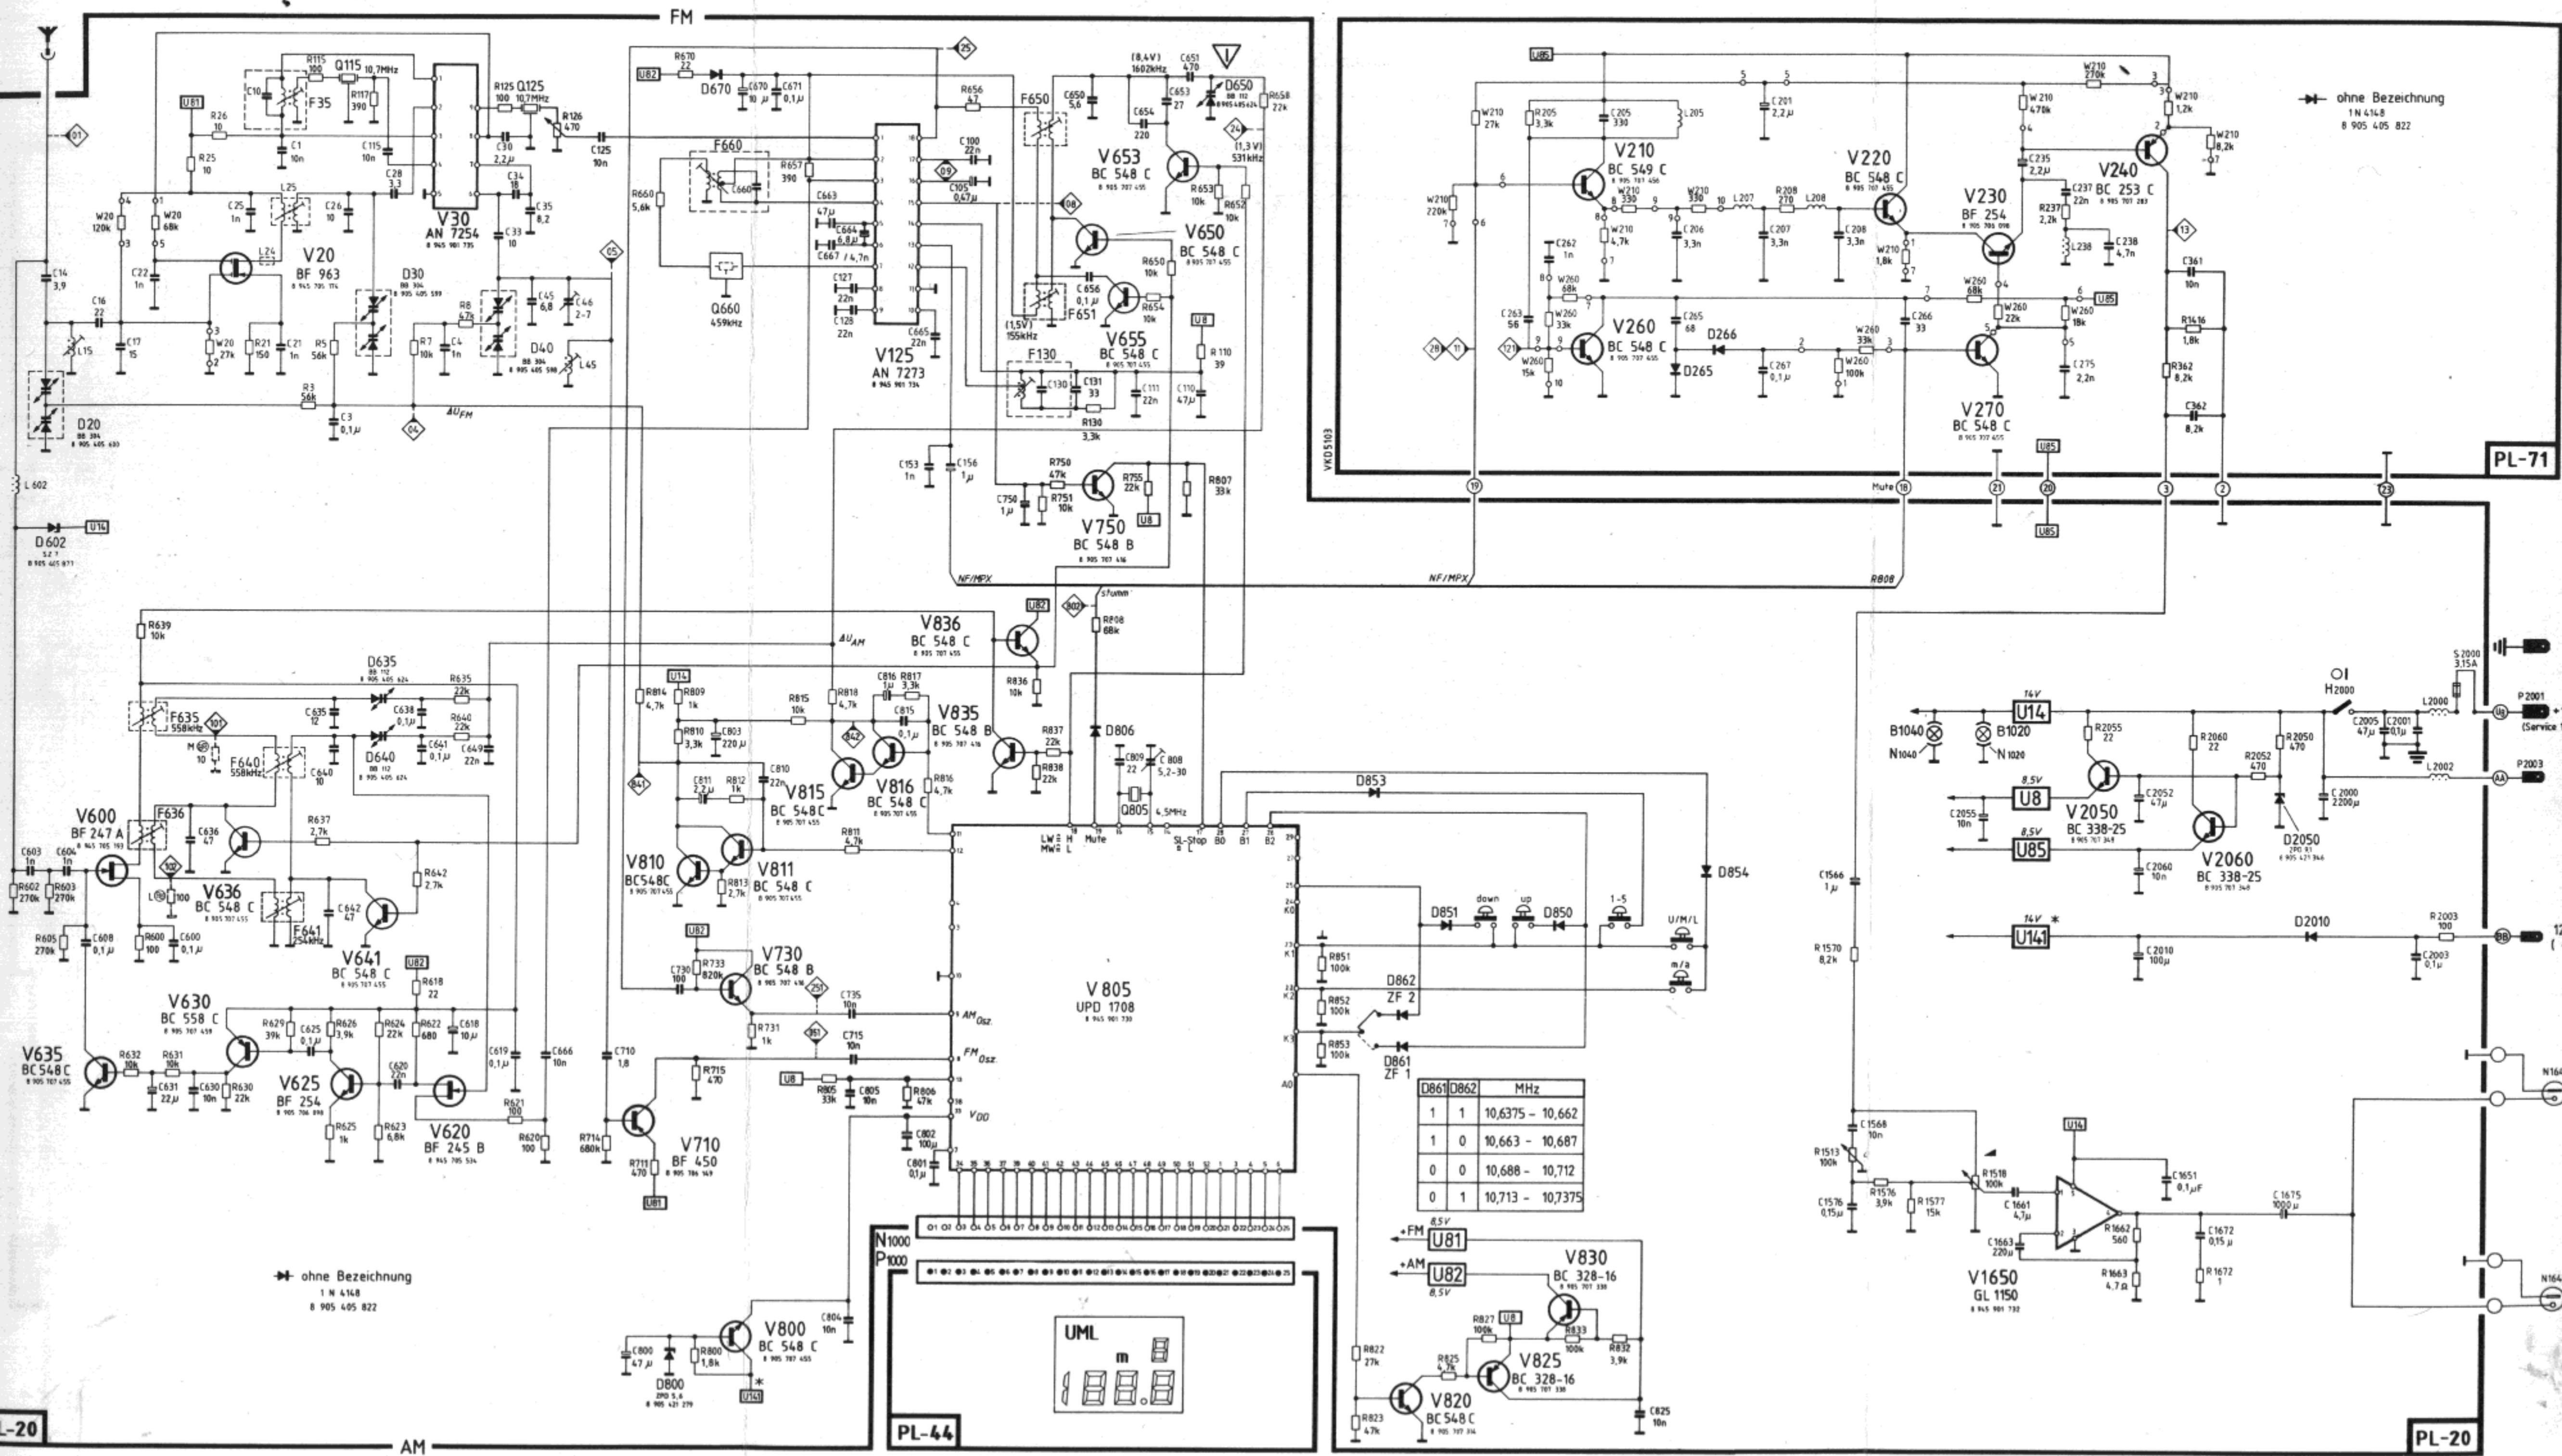

AUT
R
a c

ohne Bezeichnung
1 N 4148
8 905 405 822

PL-71

PL-20

PL-44

D861	D862	MHz
1	1	10,6375 - 10,662
1	0	10,663 - 10,687
0	0	10,688 - 10,712
0	1	10,713 - 10,7375

ohne Bezeichnung
1 N 4148
8 905 405 822