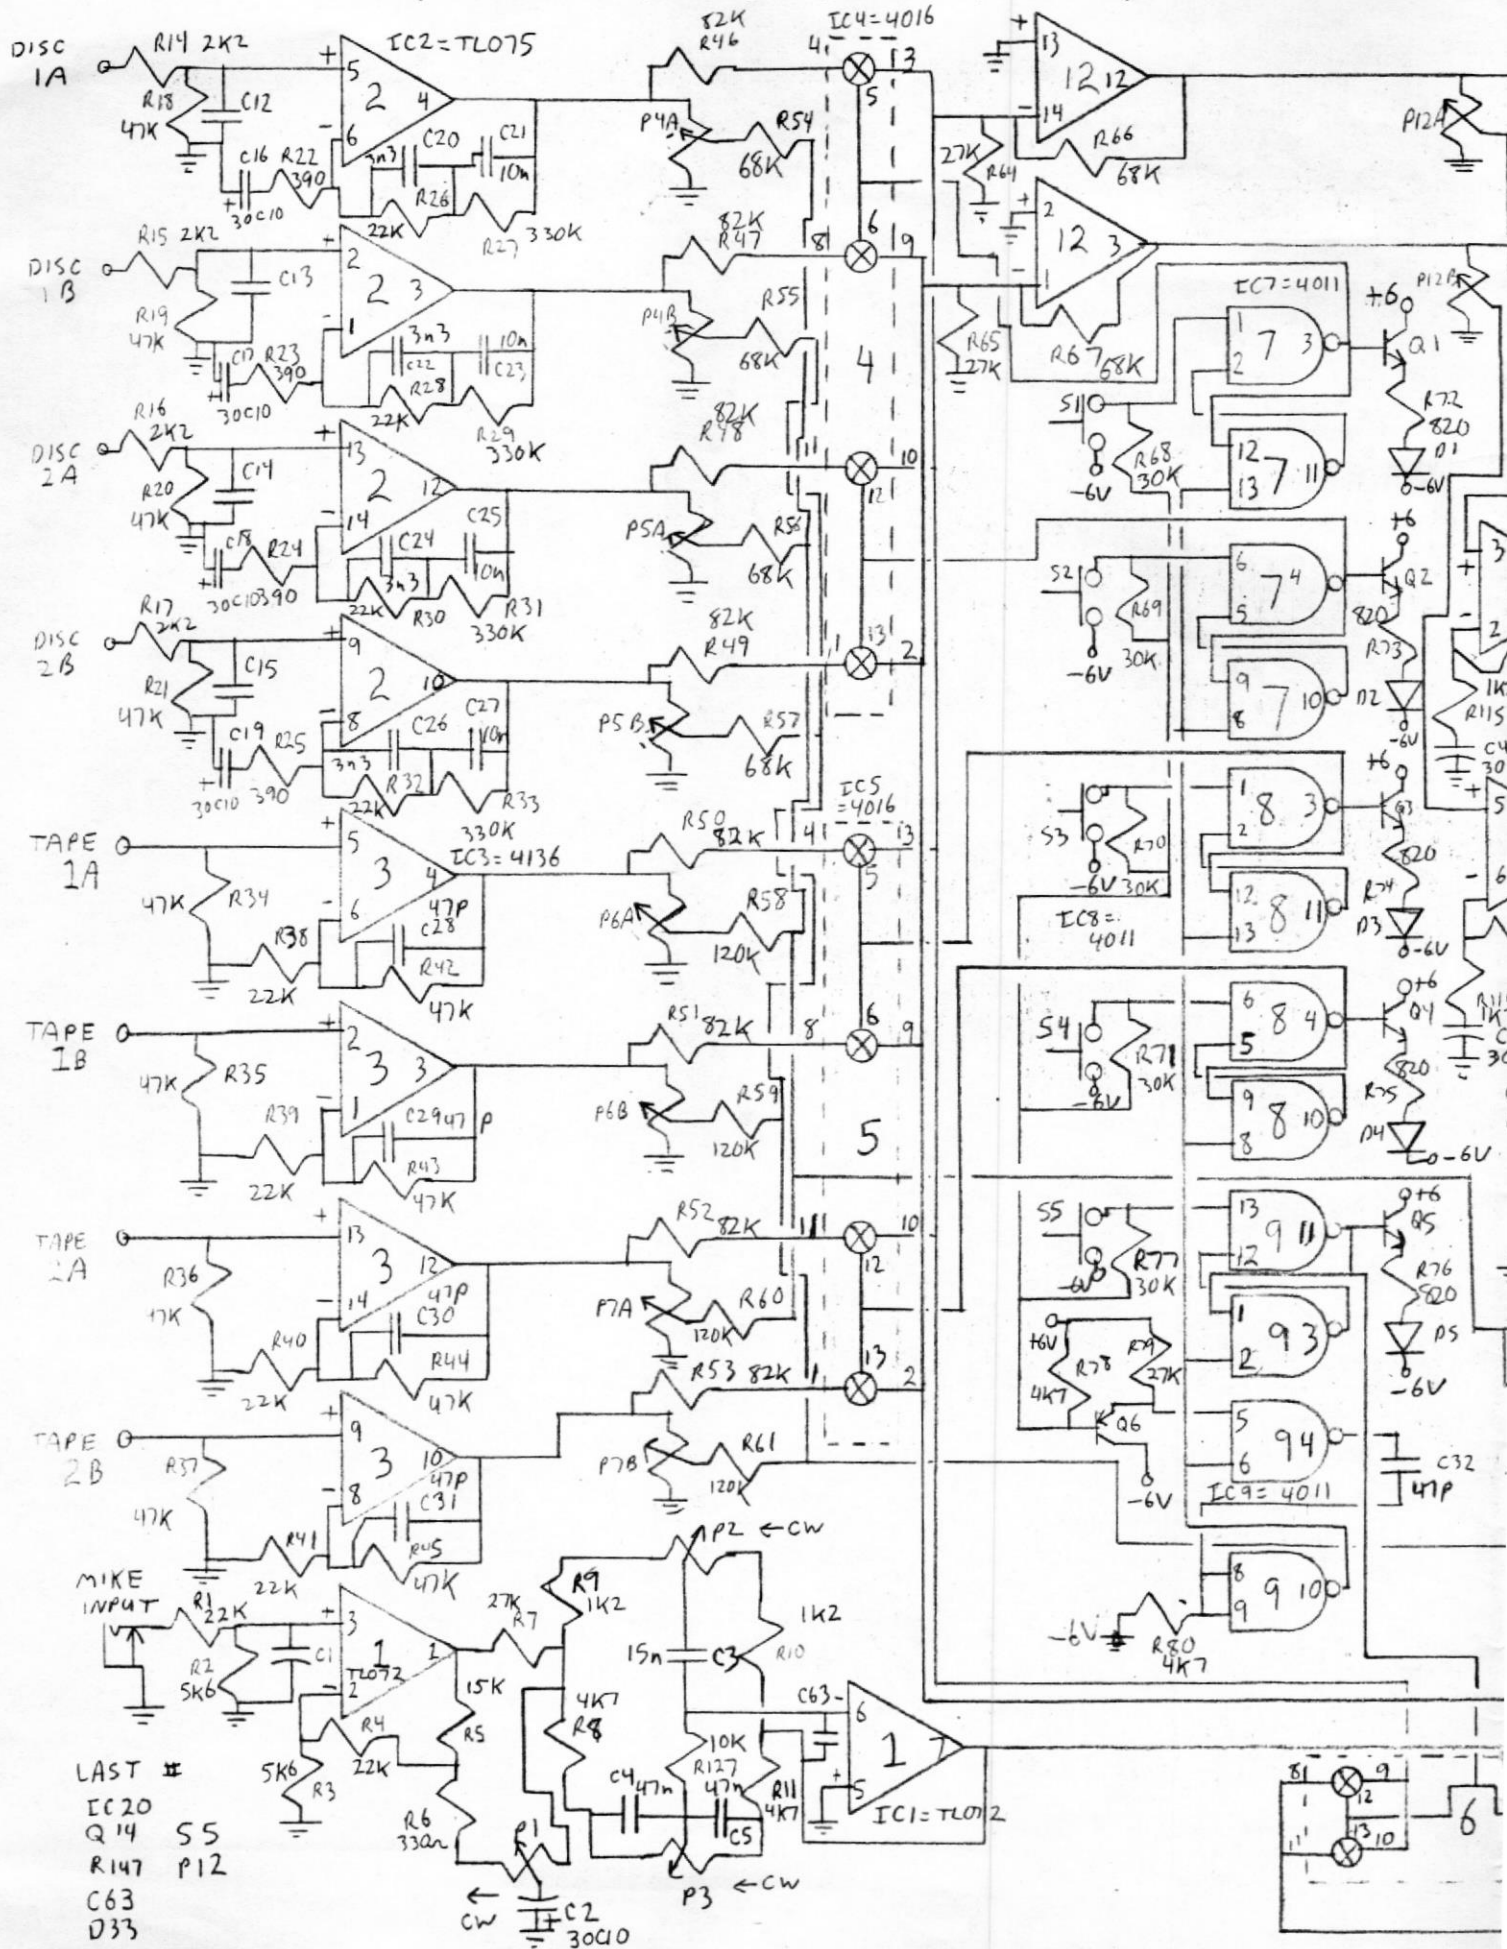

VALA M-5 STEREO MIXER

- LAST #
- IC20
 - Q14 SS
 - R147 P12
 - C63
 - D33

← CW
 C2 300Ω
 ← CW